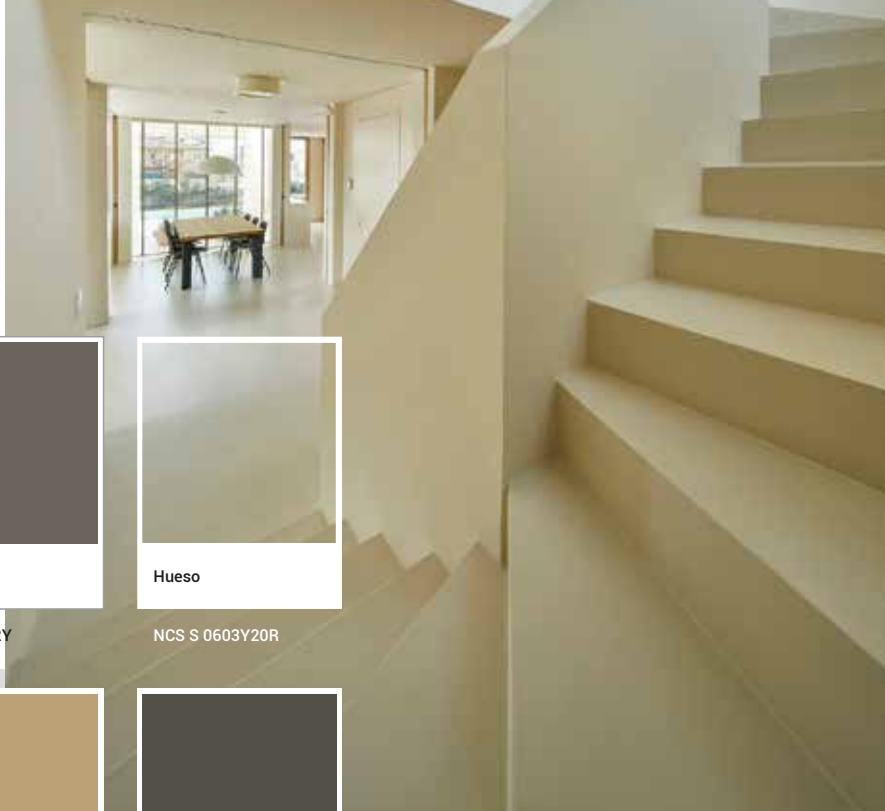

TOPCRET

STRAC
PLEISTER- EN SCHILDERKRAK

COLOR CHART

Clásica

Blanco Roto

NCS S 0502Y

Perla

NCS S 2000N